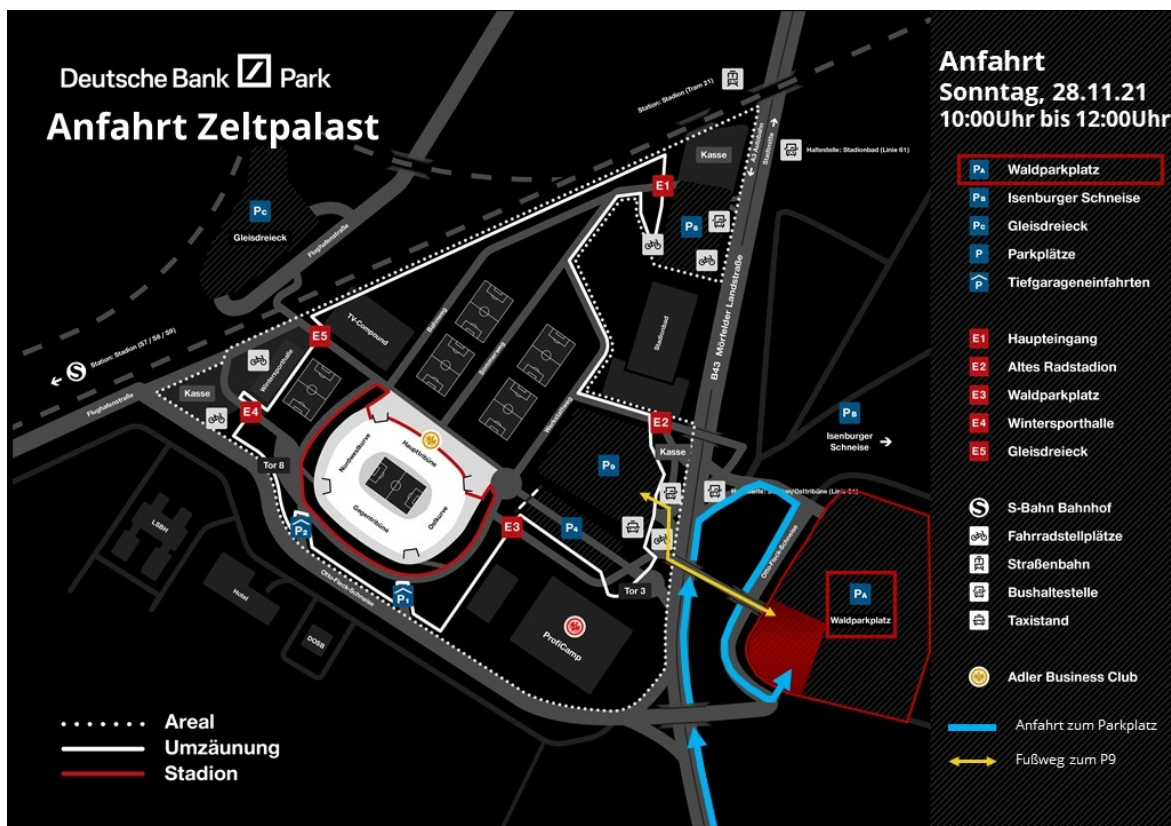

# WICHTIGE INFORMATION

Liebe Besucher:innen von „Doppelpass on Tour“,

wir haben wichtige Informationen für Ihre Anreise zur Veranstaltung am 28.11.21, Beginn 11:30 Uhr, mit der Bitte um Beachtung!

Aufgrund des Heimspiels von Eintracht Frankfurt am gleichen Tag steht der Parkplatz P9 nicht zur Verfügung. Sollten Sie nicht mit den öffentlichen Verkehrsmitteln anreisen, bitten wir Sie, ausschließlich den Waldparkplatz zu nutzen. Bitte planen Sie Ihre Anreise aufgrund des Fußweges etwas früher.

- Parkplatz für die „Doppelpass on Tour“ Show am 28.11. ist der Waldparkplatz
- Zufahrt ab 10:00 Uhr möglich
- Sie parken kostenlos bei Vorlage Ihrer Eintrittskarte
- Bitte parken Sie dort im für den Zeltpalast abgesperrten Bereich (siehe beigefügte Wegebeschreibung)
- Sie erreichen den Zeltpalast (P9) über die Brücke Waldparkplatz (siehe beigefügte Wegebeschreibung)

So erreichen Sie den Waldparkplatz:

- Zufahrt zum Waldparkplatz via B43/B44 stadteinwärts
- Einfahrt ist auf der südlichen Seite (Schranke)
- Einfahrt wird später Ausfahrt
- Bitte den Anweisungen des Personal auf dem Parkplatz folgen